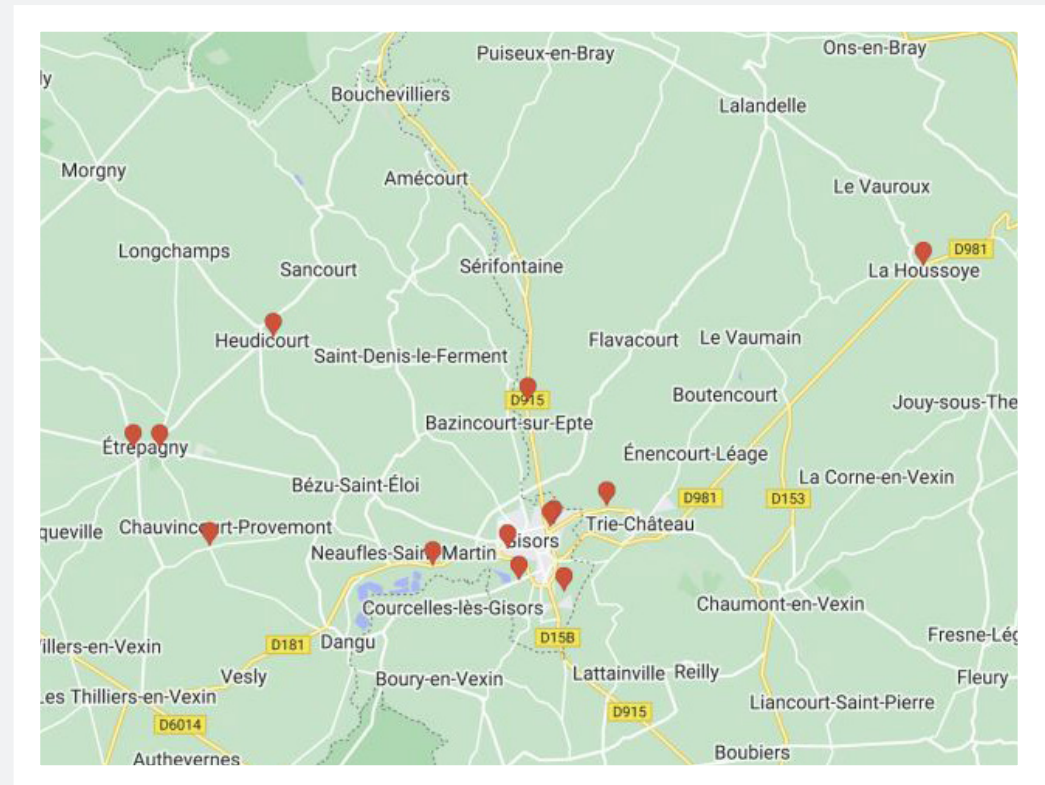

MULTICOURONNE 4 Gisors (27)

Nombre de Cadres : 18
Format : 4 m² (240 x 160)
Jour de pose : Mercredi
Durée de la campagne : 7 jours

Contact : 02 33 26 32 20

Cartographie non contractuelle

Population péri-urbaine :
11 537 habitants
(source INSEE)

Contact : 1365.05
Couverture : 33.91%
Répétition : 3.43
GRP : 116.34