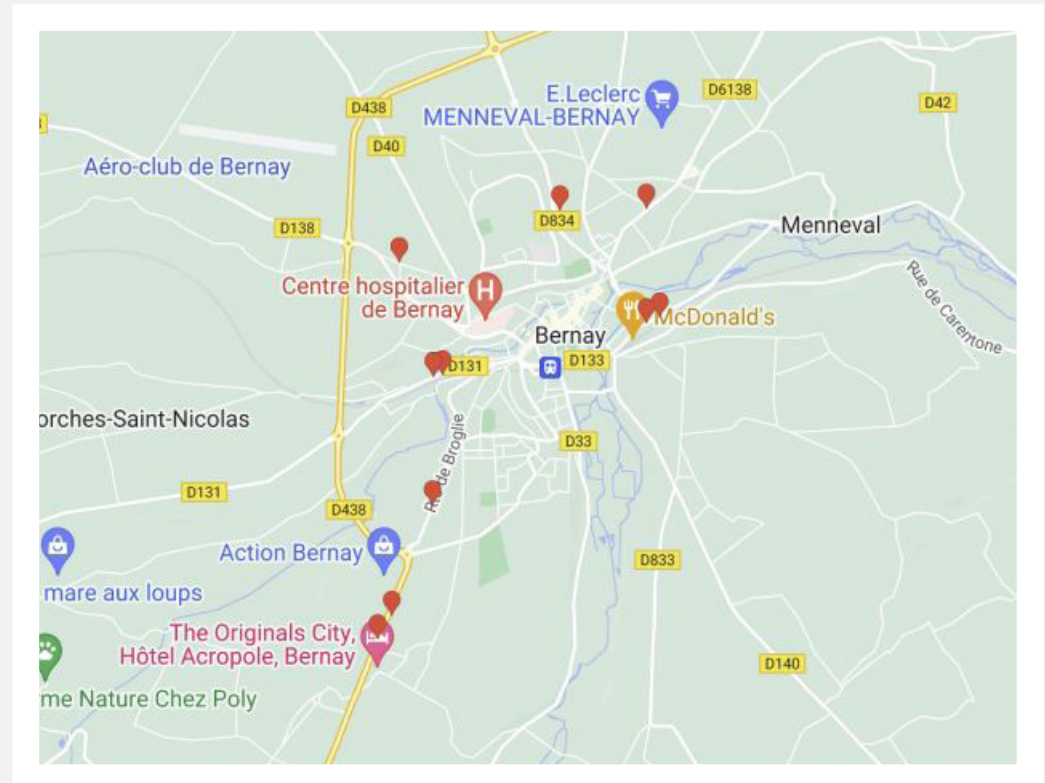

# MULTIAXE 12 B Bernay (27)

Nombre de Cadres : 11  
 Format : 12 m<sup>2</sup> (400 x 300)  
 Jour de pose : Mardi  
 Durée de la campagne : 7 jours

Contact : 02 33 26 32 20

Cartographie non contractuelle

Population péri-urbaine :  
**10 432** habitants  
(source INSEE)

Contact : 50038.38  
 Couverture : 65.82%  
 Répétition : 7.3  
 GRP : 480.45