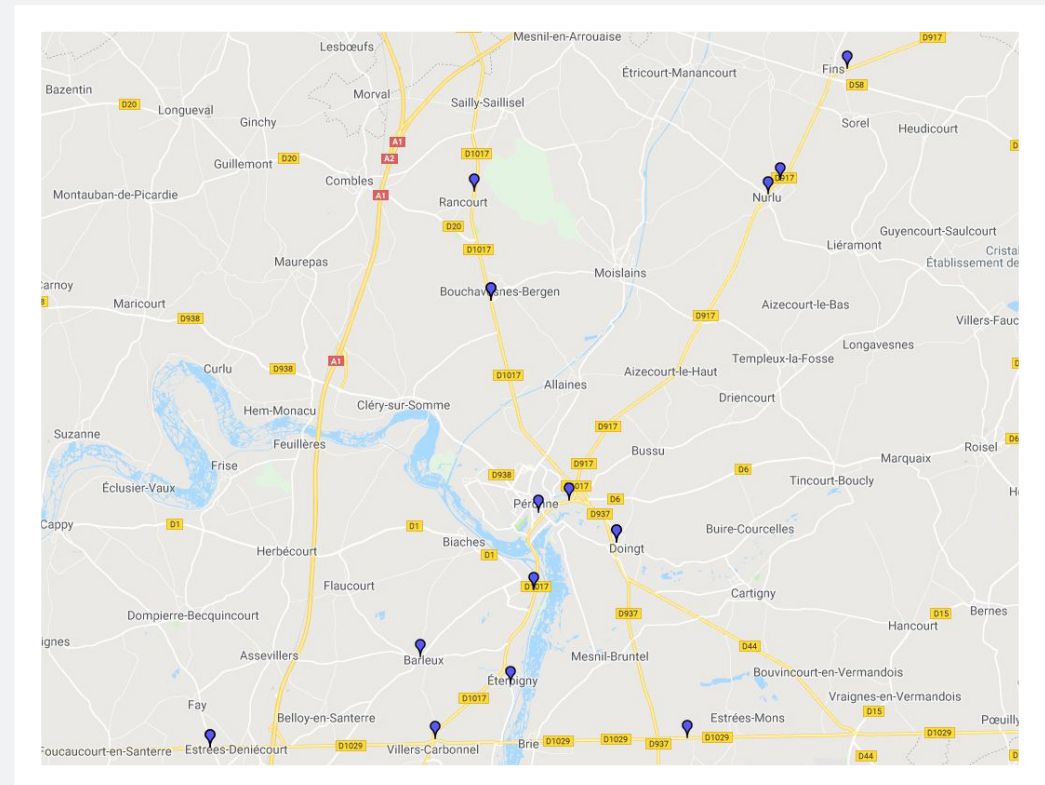

MULTICOURONNE 4 Peronne (80)

Nombre de Cadres : 17
Format : 4 m² (240 x 160)
Jour de pose : Jeudi
Durée de la campagne : 7 jours

Contact : 02 33 26 32 20

Cartographie non contractuelle

Population péri-urbaine :
7 579 habitants
(source INSEE)