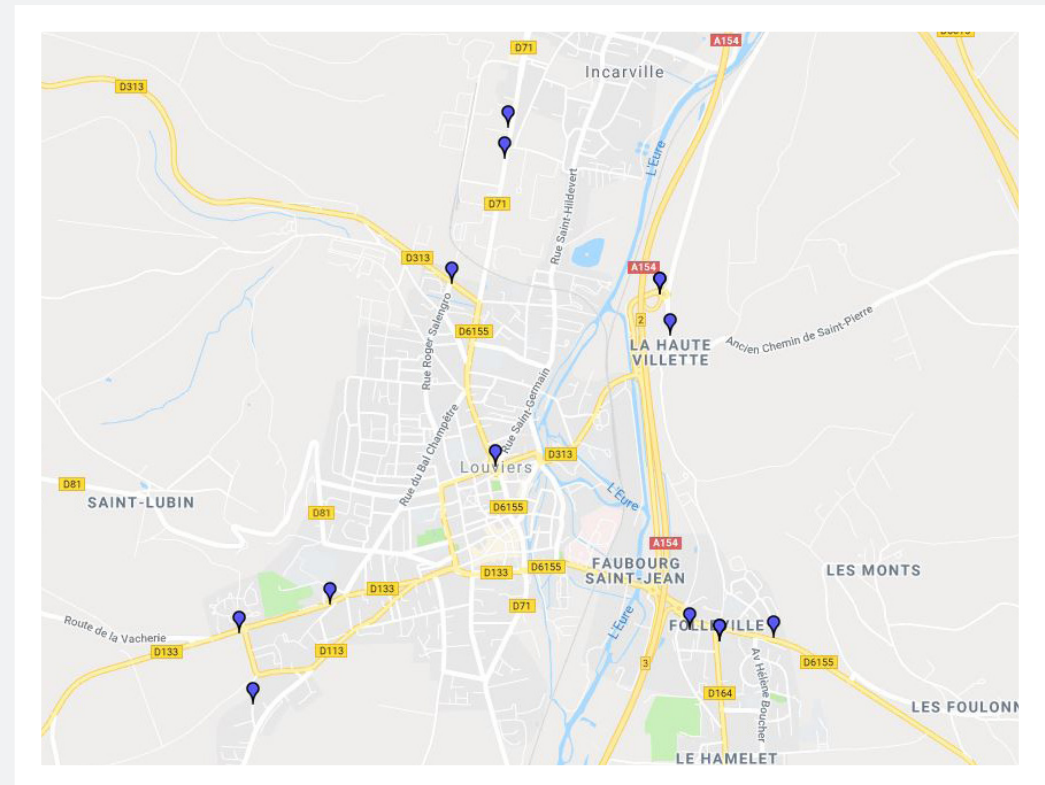

MULTIAXE 12 Louviers (27)

Nombre de Cadres : 14
 Format : 12 m² (400 x 300)
 Jour de pose : Mercredi
 Durée de la campagne : 7 jours

Contact : 02 33 26 32 20

Cartographie non contractuelle

Population péri-urbaine :
42 338 habitants
(source INSEE)